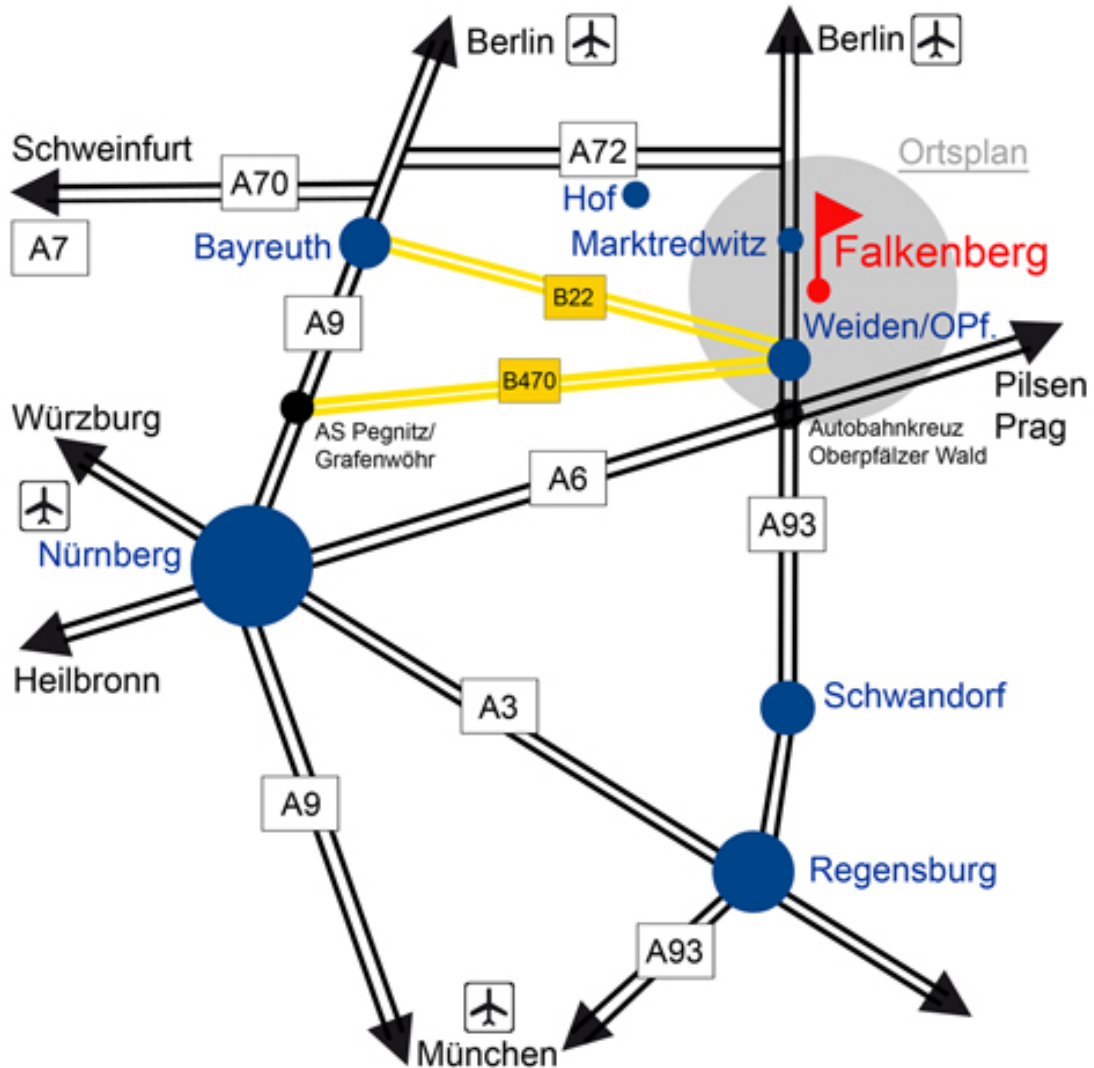

## Anreise IGZ Logistics + IT GmbH

### Mit dem Auto:

Von Norden (über A9, A72)  
auf die A93 Richtung Weiden/Regensburg bis zur Ausfahrt Falkenberg.

Von Nordwesten (über A7)  
über Schweinfurt die A70 Richtung Bamberg/Bayreuth, dann über die B22 Richtung Weiden, dann auf die A93  
bis Ausfahrt Falkenberg.

Von Südwesten (über A3)  
am Autobahnkreuz Nürnberg auf die A6 Richtung Prag (CZ); am Autobahnkreuz "Oberpfälzer Wald"  
auf die A93 Richtung Weiden/Hof bis Ausfahrt Falkenberg.

Von Süden (über A9)  
beim Autobahndreieck Holledau auf die A93 Richtung Weiden/Hof bis zur Ausfahrt Falkenberg.

### Ab der Autobahnausfahrt 19 – Falkenberg

Nach der Autobahnausfahrt in Richtung Falkenberg auf B299 ca. 3 km. Nicht die erste Abfahrt (Schönficht, Falkenberg) nehmen, sondern kurz vor der Brücke links abbiegen, in Richtung Mitterteich, Wiesau. Dann gleich wieder rechts Richtung Falkenberg fahren.